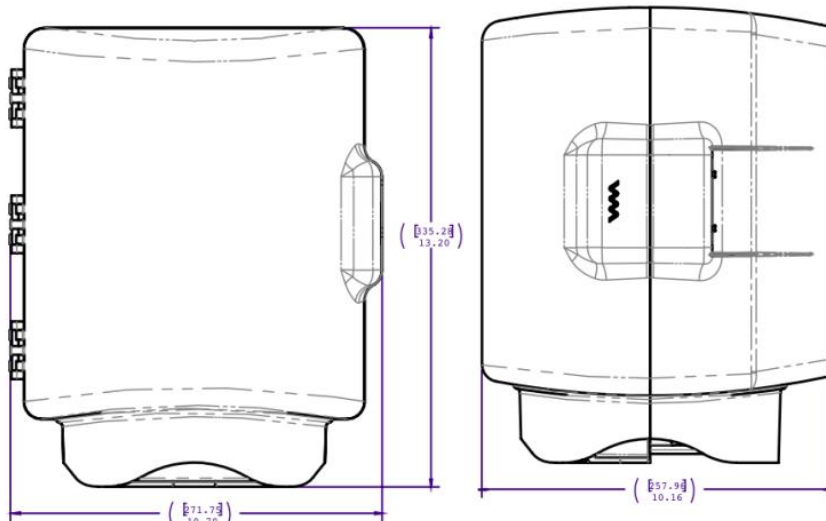

France
19, Avenue de la Sablière
Zone Industrielle de la Sablière
94370 Sucy En Brie
T : 33 156 741 162
F : 33 149 827 258
jofel@jofel.fr

san jamar
smart. safe. sanitary.