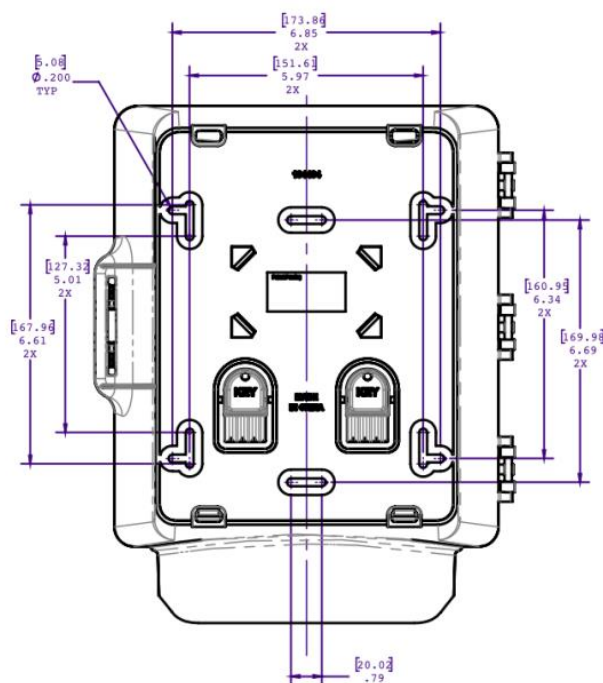

France
19, Avenue de la Sablière
Zone Industrielle de la Sablière
94370 Sucy En Brie
T : 33 156 741 162
F : 33 149 827 258
jofel@jofel.fr

san jamar
smart. safe. sanitary.