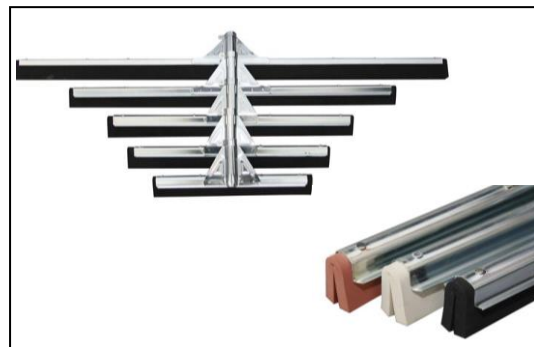

REFERENCE: **BD - 3023**

**Raclette METAL RENF- 55CM -
Mousse Noire Synth (551S)**

DESCRIPTION DE L'ARTICLE

Longueur 55 cm
Largeur 4,3 cm
Hauteur 14,2 cm

Poids 0,480 Kg
Couleur Mousse Noire

Composition : Raclette monture métal très résistante à la rouille

Fix mache renforcé

Mousse synthétique Noire

Assèche parfaitement

Largeur mousse dépliée : 10 cm

Epaisseur mousse : 10 mm (2x)

Densité : 48 kg/m²

Résistance à la traction : 350 Kpa

Allongement à la rupture : 150%