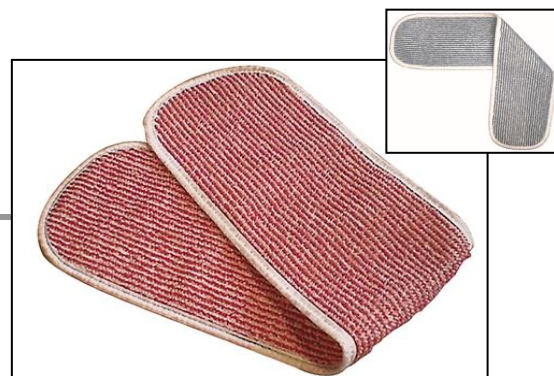

## FICHE PRODUIT

**LIBELLE :** BANDEAU DESINFECTION DS 60cm

**CODE ARTICLE :** 4051 ROUGE  
4053 BLEU

### DESCRIPTION DE L'ARTICLE (Tolérance +/- 5%)

<b>Longueur</b>	65 cm	<b>Diamètre</b>	
<b>Largeur</b>	15,8 cm	<b>Grammage</b>	
<b>Hauteur</b>		<b>Poids</b>	± 85 grs
<b>Composition :</b>	50% Coton - 50% Polyester	<b>Couleur</b>	Rouge et Blanc ou Bleu et Blanc