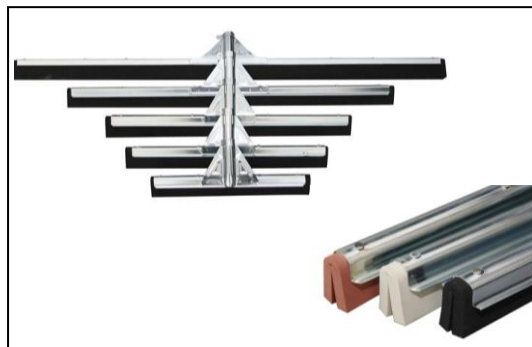

REFERENCE: **BD - 3024**

**Raclette METAL RENF- 75CM -
Mousse Noire Synth (751S)**

DESCRIPTION DE L'ARTICLE

Longueur 75 cm
Largeur 4,3 cm
Hauteur 14,2 cm

Poids 0,682 Kg
Couleur Mousse Noire

Composition : Raclette monture métal très résistante à la rouille

Fix mache renforcé

Mousse synthétique Noire

Assèche parfaitement

Largeur mousse dépliée : 10 cm

Epaisseur mousse : 10 mm (2x)

Densité : 48 kg/m²

Résistance à la traction : 350 Kpa

Allongement à la rupture : 150%